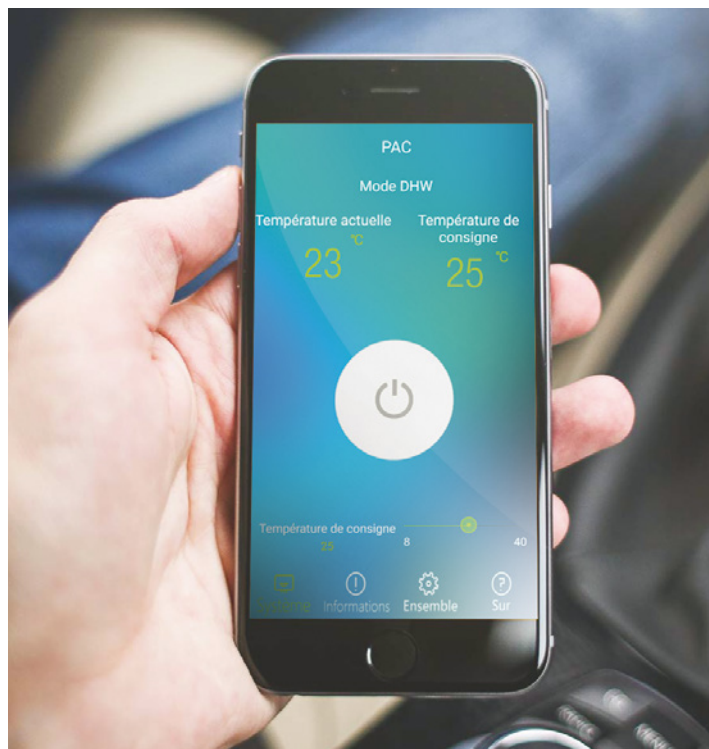

Une appli qui vous change la vie

Avec l'appli téléchargeable depuis Apple Store ou Google Play, vous pilotez votre PAC d'un seul doigt. Température de consigne, mode de chauffage, toutes les fonctions du panneau de contrôle sont présentes sur cette appli simple et intuitive.

Depuis votre smartphone, du bout du monde

Une simple connexion internet depuis votre smartphone ou votre tablette suffit pour prendre les commandes de votre pompe à chaleur. Vous pouvez anticiper votre retour à la maison et profiter d'un bain à température dès votre arrivée.

Installation et configuration simple

Branché sur le boîtier de commande de votre pompe à chaleur, le boîtier Wifi se connecte à votre réseau Wifi Internet en quelques minutes. Il vous suffit maintenant d'une connexion internet sur votre smartphone pour piloter votre pompe à chaleur, même depuis l'autre bout du monde. Votre boîtier est étanche et aimanté pour le disposer simplement sur votre pompe à chaleur.

Retour d'information en temps réel

Plus qu'un simple boîtier de commande déporté, vous retrouvez également dans l'application la température du bassin, le mode de chauffage sélectionné, le débit de votre installation. L'appli vous alerte également en cas de problème sur votre installation.