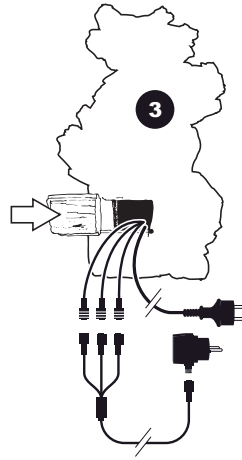

~ Vernier ~

Contents / Inhalt / Contenu / Inhoud:

1 x 1409956 EU
1 x 1409954 UK

1 x 1409851 EU
1 x 1409551 UK

0,5m x 1353006

1 x 1428055

1 x 1409848 EU
1 x 1409549 UK

1

2

3

4

5

6

- During severe frost switch off the pump, remove ornament and pump!
- Bei strengem Frost sollte das Set ausgeschaltet sowie das Deko-Element und Pumpe entfernt werden!
- Tijdens strenge vorst set uitschakelen, ornament en pomp verwijderen!
- Protégez votre fontaine décorative et mettez votre pompe l'arrêt pendant la période d'hiver.