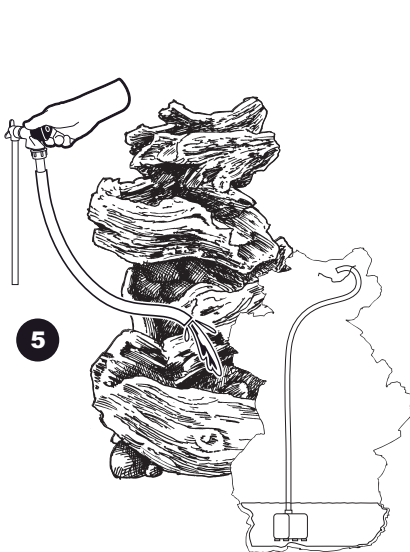

~ Vernier ~

Contents / Inhalt / Contenu / Inhoud:

1 x 1409956 EU
1 x 1409954 UK

1 x 1409851 EU
1 x 1409551 UK

0,5m x 1353006

1 x 1428055

1 x 1409848 EU
1 x 1409549 UK

1

2

3

4

5

6

- During severe frost switch off the pump, remove ornament and pump!
- Bei strengem Frost sollte das Set ausgeschaltet sowie das Deko-Element und Pumpe entfernt werden!
- Tijdens strenge vorst set uitschakelen, ornament en pomp verwijderen!
- Protégez votre fontaine décorative et mettez votre pompe l'arrêt pendant la période d'hiver.