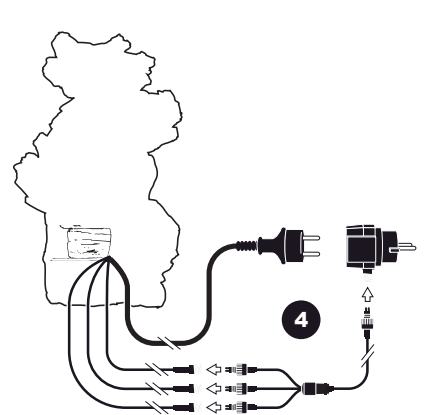

~ Vernier ~

Contents / Inhalt / Contenu / Inhoud:

1 x 1409956 EU
1 x 1409954 UK

1 x 1409851 EU
1 x 1409551 UK

0,5m x 1353006

1 x 1428055

1 x 1409848 EU
1 x 1409549 UK

1

2

3

4

5

6

- During severe frost switch off the pump, remove ornament and pump!
- Bei strengem Frost sollte das Set ausgeschaltet sowie das Deko-Element und Pumpe entfernt werden!
- Tijdens strenge vorst set uitschakelen, ornament en pomp verwijderen!
- Protégez votre fontaine décorative et mettez votre pompe l'arrêt pendant la période d'hiver.