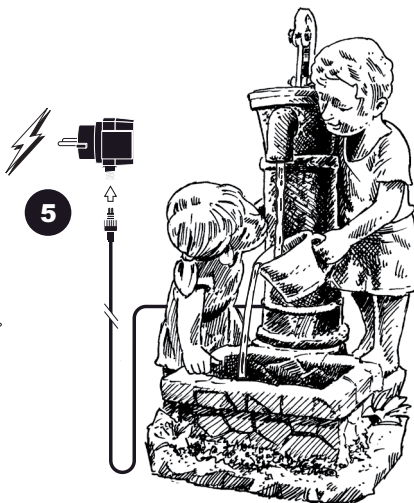

~ Atlanta ~

Contents / Inhalt / Contenu / Inhoud:

1 x 1409851 EU
1 x 1409551 UK

- During severe frost switch off the pump, remove ornament and pump!
- Bei strengem Frost sollte das Set ausgeschaltet sowie das Deko-Element und Pumpe entfernt werden!
- Tijdens strenge vorst set uitschakelen, ornament en pomp verwijderen!
- Protégez votre fontaine décorative et mettez votre pompe l'arrêt pendant la période d'hiver.