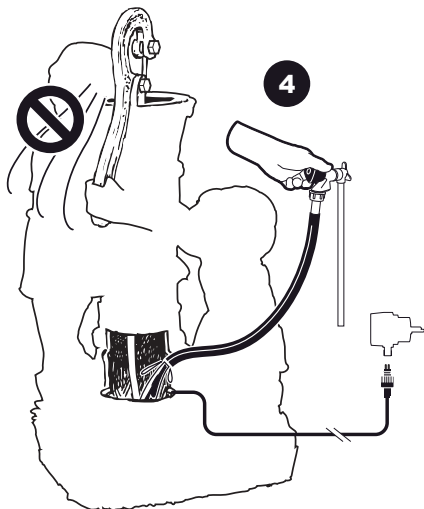

~ Atlanta ~

Contents / Inhalt / Contenu / Inhoud:

1 x 1409851 EU
1 x 1409551 UK

- During severe frost switch off the pump, remove ornament and pump!
- Bei strengem Frost sollte das Set ausgeschaltet sowie das Deko-Element und Pumpe entfernt werden!
- Tijdens strenge vorst set uitschakelen, ornament en pomp verwijderen!
- Protégez votre fontaine décorative et mettez votre pompe l'arrêt pendant la période d'hiver.