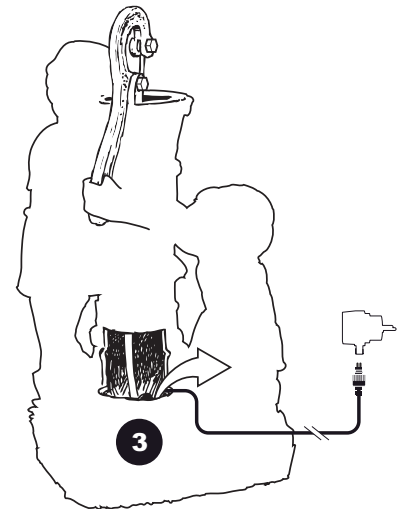

~ Atlanta ~

Contents / Inhalt / Contenu / Inhoud:

1 x 1409851 EU
1 x 1409551 UK

- During severe frost switch off the pump, remove ornament and pump!
- Bei strengem Frost sollte das Set ausgeschaltet sowie das Deko-Element und Pumpe entfernt werden!
- Tijdens strenge vorst set uitschakelen, ornament en pomp verwijderen!
- Protégez votre fontaine décorative et mettez votre pompe l'arrêt pendant la période d'hiver.

AcquaArte