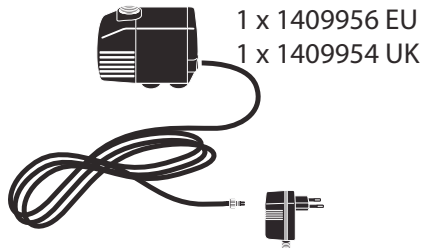

~ Memphis ~

Contents / Inhalt / Contenu / Inhoud:

1 x 1409956 EU
1 x 1409954 UK

0,5m x 1353006

1 x 1409851 EU
1 x 1409551 UK

- During severe frost switch off the pump, remove ornament and pump!
- Bei strengem Frost sollte das Set ausgeschaltet sowie das Deko-Element und Pumpe entfernt werden!
- Tijdens strenge vorst set uitschakelen, ornament en pomp verwijderen!
- Protégez votre fontaine décorative et mettez votre pompe l'arrêt pendant la période d'hiver.