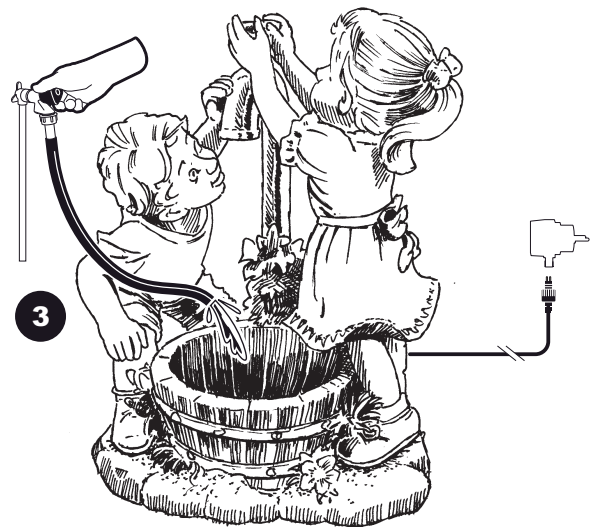

~ Memphis ~

Contents / Inhalt / Contenu / Inhoud:

1 x 1409956 EU
1 x 1409954 UK

0,5m x 1353006

1 x 1409851 EU
1 x 1409551 UK

- During severe frost switch off the pump, remove ornament and pump!
- Bei strengem Frost sollte das Set ausgeschaltet sowie das Deko-Element und Pumpe entfernt werden!
- Tijdens strenge vorst set uitschakelen, ornament en pomp verwijderen!
- Protégez votre fontaine décorative et mettez votre pompe l'arrêt pendant la période d'hiver.