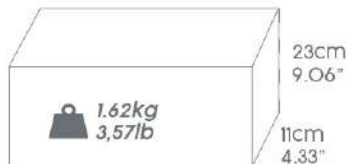

AIRBEDS & FURNITURE

FLOCKED TOP
Dessus floqué
Superficie flocada
Beflockte oberfläche
Geflockte bovenkant
Superficie floccata
Welurowe pokrycie

ITEM · Article · Artículo · Artikel · Artikel · Prodotto · Artykuł

75075

112 x 112 x 66cm
44" x 44" x 26"

INFLATE-A-CHAIR
GRAFFITI AIR CHAIR

25cm
9.84"

23cm
9.06"

11cm
4.33"

MATERIAL · Matériel · Material · Material · Materiaal · Materiale · Material

COIL BEAM CONSTRUCTION
Construction avec profilé en ressort
Estructura Coil Beam
Coil Beam bauweise
Coil-Beam constructie
Costruzione Coil Beam
Konstrukcja Coil Beam