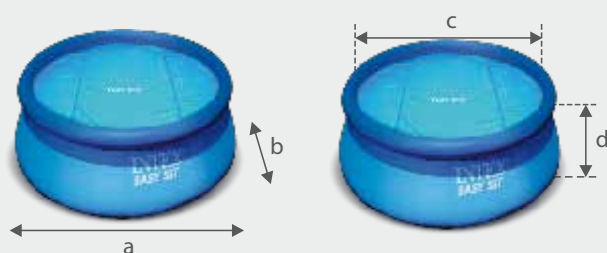

# EASYset

28101 - 1.83 x 0.51 m

Toujours tendances

Elles se montent en quelques minutes.  
Gonflez, remplissez, profitez !

LES

Liner triple épaisseur

Montage rapide

## DIMENSIONS

Dimensions hors tout (approximatives)

**Dimensions**

a : 1.83 m / b : 1.83 m  
c : 1.45 m / d : 0.41 m

**Capacité**

0.89 m<sup>3</sup>

**Poids carton :**

3.23 kg