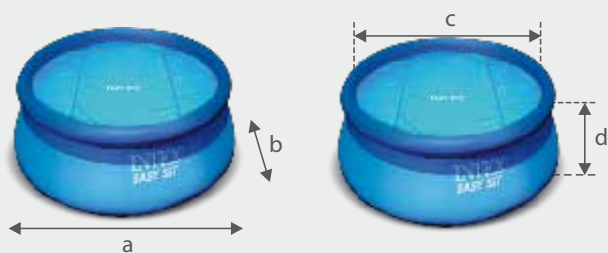

INTEX

La marque référence

EASYset

28110 - 2.44 x 0.76 m

Toujours tendances

Elles se montent en quelques minutes.
Gonflez, remplissez, profitez !

LES

Liner triple épaisseur

Montage rapide

DIMENSIONS

Dimensions hors tout (approximatives)

Dimensions

a : 2.44m / b : 2.44 m
c : 1.96 m / d : 0.58 m

Capacité

2.4 m³

Poids carton :

6.05 kg

Temps de montage

10 minutes

Garantie :

Liner : 6 mois

CODE EAN

0078257281107