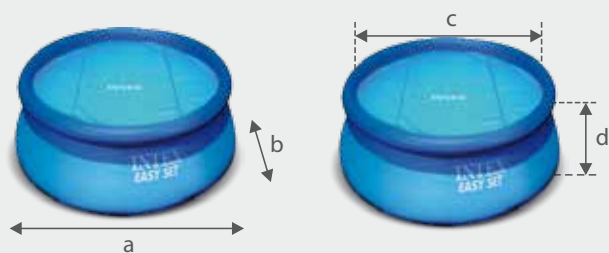

INTEX

La marque référence

EASYset

28132FR - 3.66 x 0.76 m

Toujours tendances

Elles se montent en quelques minutes.
Gonflez, remplissez, profitez !

ACCESSOIRES INCLUS

Epurateur à
cartouche
2 m³/h

LES

Liner triple épaisseur

Montage rapide

DIMENSIONS

Dimensions hors tout (approximatives)

Dimensions

a : 3.66 m / b : 3.66 m
c : 3.10 m / d : 0.58 m

Capacité

5.6 m³

Poids carton :

14.5 kg

Temps de montage

10 minutes

Garanties :

Liner : 6 mois
Epurateur : 1 an

CODE EAN