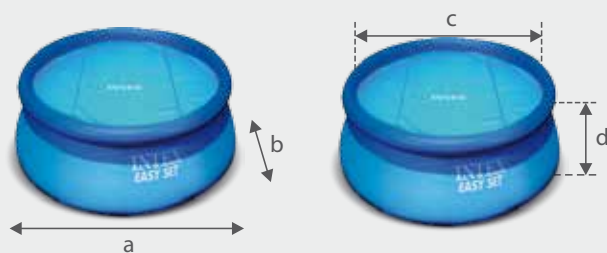

INTEX

La marque référence

EASYset

28158FR - 4.57 x 0.84 m

Toujours tendances

Elles se montent en quelques minutes.

Gonflez, remplissez, profitez !

INCLUS

Epurateur à
cartouche
2 m³/h

LES

Liner triple épaisseur

Montage rapide

DIMENSIONS

Dimensions hors tout (approximatives)

Dimensions

a : 4.57 m / b : 4.57 m
c : 3.99 m / d : 0.66 m

Capacité

9.8 m³

Poids carton :

21.9 kg

Temps de montage

10 minutes

Garantie :

Liner : 6 mois
Epurateur : 1 an