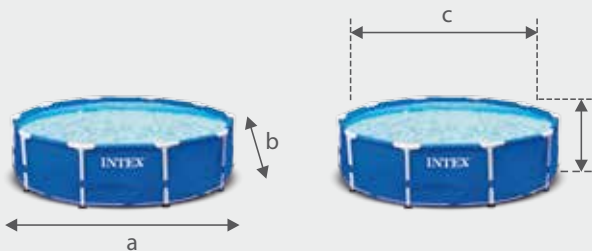

INTEX

La marque référence

METALframe

28202FR - 3.05 x 0.76 m

Laissez-vous charmer...

Assemblez quelques tubes et c'est parti !
Des heures de baignades pour toute la famille !

ACCESSOIRES INCLUS

Epurateur à
cartouche
2 m³/h

LES

Tubes en métal

Liner triple épaisseur

Montage rapide

DIMENSIONS

Dimensions hors tout (approximatives)

Dimensions

a : 3.05 m / b : 3.05 m
c : 3.05 m / d : 0.61 m

Capacité

4.5 m³

Poids carton :

20.3 kg

Temps de montage

30 minutes

Garanties :

Liner : 6 mois
Epurateur : 1 an