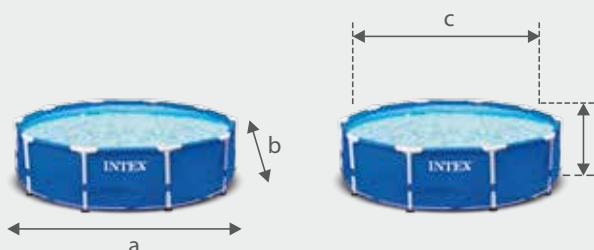

INTEX

La marque référence

METALframe

28212FR - 3.66 x 0.76 m

Les incontournables !

Elles séduisent un public toujours plus large d'année en année. Clipsez les tubes et le tour est joué !

ACCESSOIRES INCLUS

Epurateur à
cartouche
2 m³/h

LES

Tubes en métal

Liner triple épaisseur

Montage rapide

DIMENSIONS

Dimensions hors tout (approximatives)

Dimensions

a : 3.66 m / b : 3.66 m
c : 3.66 m / d : 0.61 m

Capacité

6.5 m³

Poids carton :

25 kg

Temps de montage

30 minutes

Garanties :

Liner : 6 mois
Epurateur : 1 an