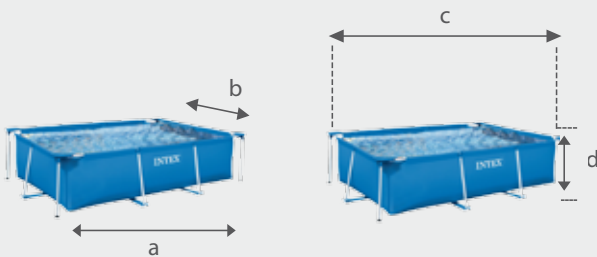

INTEX

La marque référence

METALframe Junior

28270 - 1.22 x 1.22 x 0.3 m

Laissez-vous charmer...

Assemblez quelques tubes et c'est parti !
Des heures de baignades pour toute la famille !

LES

Liner triple épaisseur

Montage rapide

DIMENSIONS

Dimensions hors tout (approximatives)

Dimensions

a : 2.69 m / b : 2.01 m
c : 2.11 m / d : 0.51 m

Capacité

1.7 m³

Poids carton :