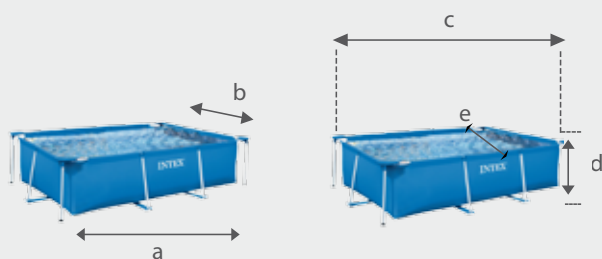

INTEX

La marque référence

METALframe Junior

28271 - 2.60 x 1.60 x 0.65 m

Laissez-vous charmer...

Assemblez quelques tubes et c'est parti !
Des heures de baignades pour toute la
famille !

LES

Liner triple épaisseur

Montage rapide

DIMENSIONS

Dimensions hors tout (approximatives)

Dimensions

a : 3.1 m / b : 2.08 m
c : 2.54 m / d : 0.56 m
e : 1.50 m

Capacité

2.3 m³

Poids carton :

17.4 kg

Temps de montage

30 minutes

Garanties :

Liner : 6 mois

CODE EAN

0078257282715