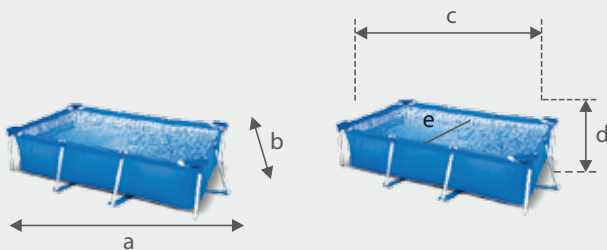

INTEX

La marque référence

METAL FRAME Junior

28274FR - 4.50 x 2.20 x 0.84 m

Laissez-vous charmer...

Assemblez quelques tubes et c'est parti !
Des heures de baignades pour toute la famille !

ACCESSOIRES INCLUS

Epurateur à
cartouche
2m³/h

LES

Liner triple épais-
seur

Montage rapide

DIMENSIONS

Dimensions hors tout (approximatives)

Dimensions

a : 5.12 m / b : 2.81 m
c : 4.39 m / d : 0.76 m
e : 2.08 m

Capacité

7.1 m³

Poids carton :

42.3 kg

Temps de montage

30 minutes

Garanties :

Liner : 6 mois
Epurateur : 1 an