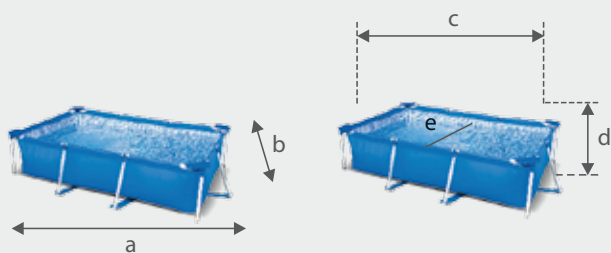

INTEX

La marque référence

METAL FRAME Junio

28275FR - 3.00 x 2.00 x 0.75 m

Laissez-vous charmer...

Assemblez quelques tubes et c'est parti !
Des heures de baignades pour toute la famille !

ACCESSOIRES INCLUS

Epurateur à
cartouche
2m³/h

LES

Liner triple épais-
seur

Montage rapide

DIMENSIONS

Dimensions hors tout (approximatives)

Dimensions

a : 3.61 m / b : 2.59 m
c : 2.82 m / d : 0.66 m
e : 1.80 m

Capacité

3.8 m³

Poids carton :

23.8 kg

Temps de montage

30 minutes

Garanties :

Liner : 6 mois
Epurateur : 1 an