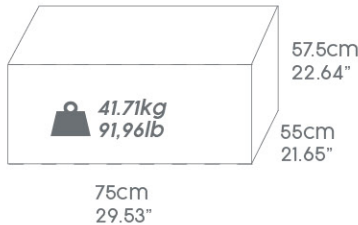

60029

196 x 71 cm
 77" x 28"

LAY-Z-SPA™
 MILAN AIRJET PLUS™

MATERIAL · Matériel · Material · Material · Materiaal · Materiale · Material

<p>DURAPLUS™ CONSTRUCTION</p>	<p>LEATHER TEXTURE Texture cuir Textura de cuero Ledertextur Leerstructuur Eco-pelle Skórzana tekstura</p>	<p>FOAM BOTTOM Dessous mousse Parte inferior de espuma Schaumstoffboden Schuimbodem Fondo in schiuma Dno wykończone pianką</p>	<p>STURDY Y-BEAM CONSTRUCTION Construction robuste Y-Beam Estructura Y-Beam resistente Stabile Y-Beam Konstruktion Stevige Y-Balk constructie Robusta costruzione Y-Beam Przewrotna konstrukcja Y-Beam</p>
--------------------------------------	---	---	---