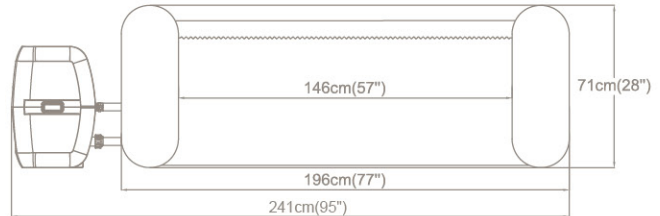

SETUP TIME
 Temps de montage
 Tiempo de montaje
 Montagezeit
 Montagetijd
 Tempo di montaggio
 Czas montażu

FREEZE SHIELD™
 WINTERIZING SYSTEM

AIRJET PLUS™

ITEM · Article · Artículo · Artikel · Artikel · Prodotto · Artykuł

60029

196 x 71 cm
 77" x 28"

LAY-Z-SPA™
 MILAN AIRJET PLUS™

MATERIAL · Matériel · Material · Material · Materiaal · Materiale · Material

<p>DURAPLUS™ CONSTRUCTION</p>	<p>LEATHER TEXTURE Texture cuir Textura de cuero Ledertextur Leerstructuur Eco-pelle Skórzana tekstura</p>	<p>FOAM BOTTOM Dessous mousse Parte inferior de espuma Schaumstoffboden Schuimbodem Fondo in schiuma Dno wykończone pianką</p>	<p>STURDY Y-BEAM CONSTRUCTION Construction robuste Y-Beam Estructura Y-Beam resistente Stabile Y-Beam Konstruktion Stevige Y-Balk constructie Robusta costruzione Y-Beam Przewrotna konstrukcja Y-Beam</p>
--------------------------------------	---	---	---