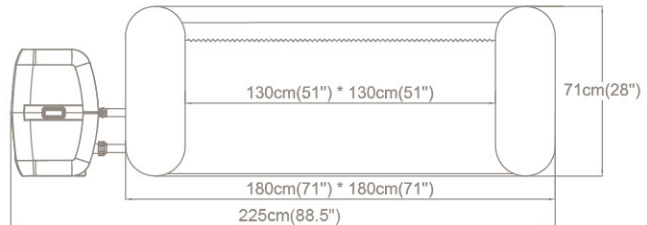

SETUP TIME
 Temps de montage
 Tiempo de montaje
 Montagezeit
 Montagetijd
 Tempo di montaggio
 Czas montażu

**FREEZE SHIELD™
 WINTERIZING SYSTEM**

AIRJET™

ITEM · Article · Artículo · Artikel · Artikel · Prodotto · Artykuł

60021

180 x 180 x 71cm
 71" x 71" x 28"

LAY-Z-SPA™
 HAWAII AIRJET™

80%

MATERIAL · Matériel · Material · Material · Materiaal · Materiale · Material

**DURAPLUS™
 CONSTRUCTION**

LEATHER TEXTURE
 Texture cuir
 Textura de cuero
 Ledertextur
 Leerstructuur
 Eco-pelle
 Skórzana tekstura