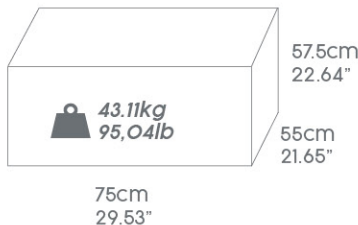

60021

180 x 180 x 71cm
 71" x 71" x 28"

LAY-Z-SPA™
 HAWAII AIRJET™

80%

MATERIAL · Matériel · Material · Material · Materiaal · Materiale · Material

**DURAPLUS™
 CONSTRUCTION**

LEATHER TEXTURE
 Texture cuir
 Textura de cuero
 Ledertextur
 Leerstructuur
 Eco-pelle
 Skórzana tekstura