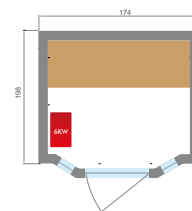

POINTS FORTS

Boiseries 100% épicéa canadien

Poêle Harvia inclus

Lumière sous la banquette

Kit Sauna inclus

Ambiance tamisée

CARACTÉRISTIQUES

| Capacité | 2 PLACES | 3 PLACES | 3/4 PLACES | 4 PLACES |
|----------------------|---|--------------------|--------------------|--------------------|
| Modèle | Zen 2 | Zen 3 | Zen 3C | Zen 4 |
| Dimensions au sol | 120 x 110 cm | 153 x 110 cm | 150 x 150 cm | 198 x 174 cm |
| Dimensions hors tout | 120 x 110 x 190 cm | 153 x 110 x 190 cm | 150 x 150 x 200 cm | 198 x 174 x 200 cm |
| Structure | Bois Épicéa 100 % Canadien | | | |
| Accessoires | Kit sauna : louche et seau en bois, thermomètre, hygromètre et sablier traditionnel | | | |
| Porte | Verre sécurisé de 8 mm d'épaisseur | | | |
| Alimentation | Mono 230V 1N ou Tri 430V 3N | | | |
| Poids | 120 kg | 186 kg | 150 kg | 232 kg |
| Garantie | Électronique 2 ans / Boiserie 4 ans | | | |
| Référence | SN-ZEN2PK | SN-ZEN3PK | SN-ZEN3CPK | SN-ZEN4PK |