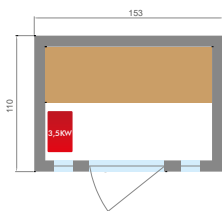

POINTS FORTS

Boiseries 100% épicéa canadien

Poêle Harvia inclus

Lumière sous la banquette

Kit Sauna inclus

Ambiance tamisée

CARACTÉRISTIQUES

| Capacité | 2 PLACES | 3 PLACES | 3/4 PLACES | 4 PLACES |
|----------------------|---|--------------------|--------------------|--------------------|
| Modèle | Zen 2 | Zen 3 | Zen 3C | Zen 4 |
| Dimensions au sol | 120 x 110 cm | 153 x 110 cm | 150 x 150 cm | 198 x 174 cm |
| Dimensions hors tout | 120 x 110 x 190 cm | 153 x 110 x 190 cm | 150 x 150 x 200 cm | 198 x 174 x 200 cm |
| Structure | Bois Épicéa 100 % Canadien | | | |
| Accessoires | Kit sauna : louche et seau en bois, thermomètre, hygromètre et sablier traditionnel | | | |
| Porte | Verre sécurisé de 8 mm d'épaisseur | | | |
| Alimentation | Mono 230V 1N ou Tri 430V 3N | | | |
| Poids | 120 kg | 186 kg | 150 kg | 232 kg |
| Garantie | Électronique 2 ans / Boiserie 4 ans | | | |
| Référence | SN-ZEN2PK | SN-ZEN3PK | SN-ZEN3CPK | SN-ZEN4PK |