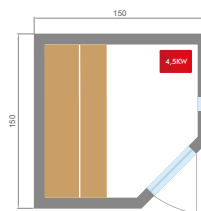

POINTS FORTS

Boiseries 100% épicéa canadien

Poêle Harvia inclus

Lumière sous la banquette

Kit Sauna inclus

Ambiance tamisée

CARACTÉRISTIQUES

| Capacité | 2 PLACES | 3 PLACES | 3/4 PLACES | 4 PLACES |
|----------------------|---|--------------------|--------------------|--------------------|
| Modèle | Zen 2 | Zen 3 | Zen 3C | Zen 4 |
| Dimensions au sol | 120 x 110 cm | 153 x 110 cm | 150 x 150 cm | 198 x 174 cm |
| Dimensions hors tout | 120 x 110 x 190 cm | 153 x 110 x 190 cm | 150 x 150 x 200 cm | 198 x 174 x 200 cm |
| Structure | Bois Épicéa 100 % Canadien | | | |
| Accessoires | Kit sauna : louche et seau en bois, thermomètre, hygromètre et sablier traditionnel | | | |
| Porte | Verre sécurisé de 8 mm d'épaisseur | | | |
| Alimentation | Mono 230V 1N ou Tri 430V 3N | | | |
| Poids | 120 kg | 186 kg | 150 kg | 232 kg |
| Garantie | Électronique 2 ans / Boiserie 4 ans | | | |
| Référence | SN-ZEN2PK | SN-ZEN3PK | SN-ZEN3CPK | SN-ZEN4PK |