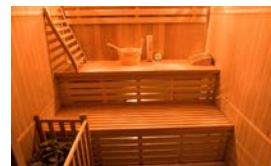

TECHNOLOGIE
VAPEUR

ZEN

CABINE VAPEUR

Laissez-vous séduire par un sauna traditionnel et authentique à l'aspect naturel. Le Zen séduit grâce à son bois brut en épicéa du Canada ainsi que par ses prestations soignées.

Disponible en simple ou double banquette selon le modèle, il est équipé de lumières d'accompagnement supérieures et sous le banc pour une ambiance détendue et agréable.

Le Zen est fourni complet avec son poêle finlandais Harvia et ses pierres de lave, ainsi que son kit sauna-traditionnel (seau, louche, thermomètre/hygromètre et son sablier).

POINTS FORTS

Boiseries 100% épicéa canadien

Poêle Harvia inclus

Lumière sous la banquette

Kit Sauna inclus

Ambiance tamisée

CARACTÉRISTIQUES

| Capacité | 2 PLACES | 3 PLACES | 3/4 PLACES | 4 PLACES |
|----------------------|---|--------------------|--------------------|--------------------|
| Modèle | Zen 2 | Zen 3 | Zen 3C | Zen 4 |
| Dimensions au sol | 120 x 110 cm | 153 x 110 cm | 150 x 150 cm | 198 x 174 cm |
| Dimensions hors tout | 120 x 110 x 190 cm | 153 x 110 x 190 cm | 150 x 150 x 200 cm | 198 x 174 x 200 cm |
| Structure | Bois Épicéa 100 % Canadien | | | |
| Accessoires | Kit sauna : louche et seau en bois, thermomètre, hygromètre et sablier traditionnel | | | |
| Porte | Verre sécurisé de 8 mm d'épaisseur | | | |
| Alimentation | Mono 230V 1N ou Tri 430V 3N | | | |
| Poids | 120 kg | 186 kg | 150 kg | 232 kg |
| Garantie | Électronique 2 ans / Boiserie 4 ans | | | |
| Référence | SN-ZEN2PK | SN-ZEN3PK | SN-ZEN3CPK | SN-ZEN4PK |