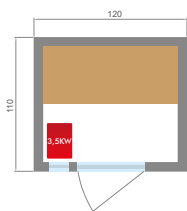

POINTS FORTS

Boiseries 100% épicéa canadien

Poêle Harvia inclus

Lumière sous la banquette

Kit Sauna inclus

Ambiance tamisée

CARACTÉRISTIQUES

| Capacité | 2 PLACES | 3 PLACES | 3/4 PLACES | 4 PLACES |
|----------------------|---|--------------------|--------------------|--------------------|
| Modèle | Zen 2 | Zen 3 | Zen 3C | Zen 4 |
| Dimensions au sol | 120 x 110 cm | 153 x 110 cm | 150 x 150 cm | 198 x 174 cm |
| Dimensions hors tout | 120 x 110 x 190 cm | 153 x 110 x 190 cm | 150 x 150 x 200 cm | 198 x 174 x 200 cm |
| Structure | Bois Épicéa 100 % Canadien | | | |
| Accessoires | Kit sauna : louche et seau en bois, thermomètre, hygromètre et sablier traditionnel | | | |
| Porte | Verre sécurisé de 8 mm d'épaisseur | | | |
| Alimentation | Mono 230V 1N ou Tri 430V 3N | | | |
| Poids | 120 kg | 186 kg | 150 kg | 232 kg |
| Garantie | Électronique 2 ans / Boiserie 4 ans | | | |
| Référence | SN-ZEN2PK | SN-ZEN3PK | SN-ZEN3CPK | SN-ZEN4PK |