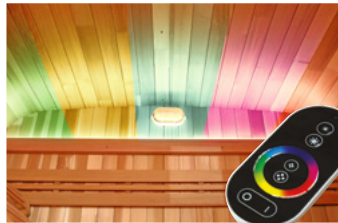

# GAÏA NOVA

CÈDRE ROUGE DU CANADA 64 / 3 

Conçus pour le plaisir de sens, le Nova offre un volume optimal dans une cabine aux finitions haut de gamme.

Le sauna d'extérieur Gaïa Nova reprend tous les codes d'une cabine haut de gamme et propose un volume confortable grâce à sa forme carrée. Laissez-vous porter par sa magnifique teinte de cèdre rouge du Canada, et son odeur caractéristique. Conçu pour 6 personnes, il permet de profiter d'une vraie séance finlandaise avec son banc double niveaux. Le banc supérieur est dédié à la détente grâce à son dossier et son assise relevable ainsi qu'un appui-tête confort. Pour parfaire l'ambiance intérieure, un luminaire d'accompagnement ainsi qu'une chromothérapie LED 7 couleurs assurent l'ambiance lumineuse.

## POINTS FORTS

Cèdre rouge du Canada

Chromothérapie LED 7 couleurs

Marche d'entrée en bois

Accessoires sauna traditionnel inclus :  
Seau en bois / Louche /  
thermomètre / hygromètre