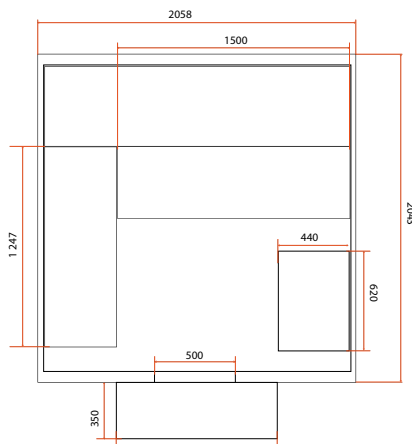

## CARACTÉRISTIQUES

**GAÏA  
NOVA**

HL-B200C

6 places assises ou 3 allongées

Dimensions 205 x 205 x 220 cm

Éclairage intérieur + chromothérapie LED

Cèdre rouge du Canada

Triple banc, Double hauteur de banc